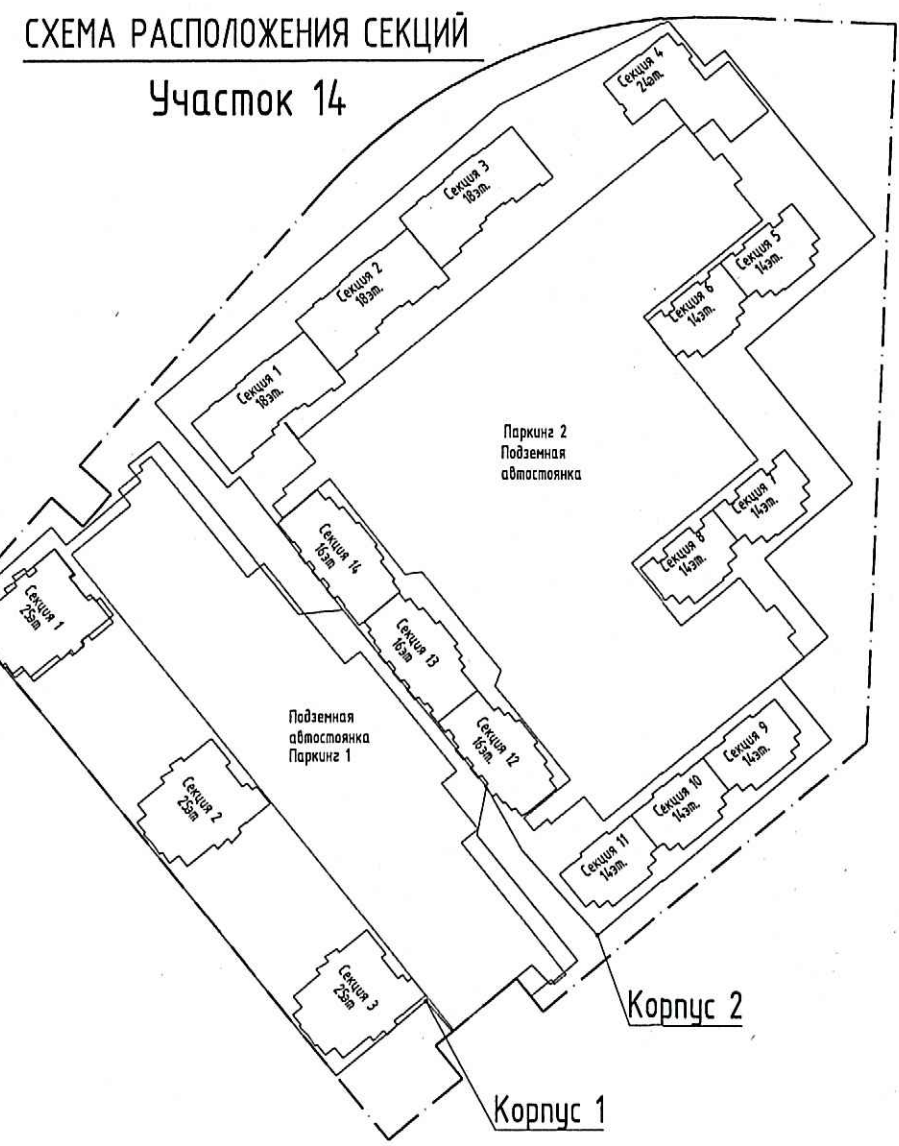

ПРОВЕРЕНО
ТЕХНИЧЕСКИЙ ОТДЕЛ
 06.10.2021
 сотрудник ТО

ЭКСПЛИКАЦИЯ ПОМЕЩЕНИЙ СЕКЦИИ 7

Номер помещения	Наименование помещения	Площадь, м2	Кат. помещен
1.	Тамбур	7.75	-
2.	Колясочная	10.73	-
3.	Коридор	49.24	-
4.	Лифтовой холл	12.01	-
5.	Тамбур	4.35	-
6.	Лестничная клетка	13.89	-
7.	Мусоросборная камера	4.67	-
	Итого	102.64	

13/18 - 14 - ВК.2					
Многоквартирные жилые дома со встроенными помещениями и подземными гаражами, расположенные по адресу: г. Санкт-Петербург, Командантский проспект, участок 1 (юго-западнее пересечения с рекой Каменкой), кадастровый номер земельного участка 78:34:0004281:11964					
Изм.	Кол.чл.	Лист	№ док.	Подпись	Дата
Рук. групп.	Полишина	Там	09.21		
Разработ.	Игнатьева	И	09.21		
Н. контр.	Зайченко	Зай	09.21		
Корпус 14.2					
Стадия	Лист	Листов			
Р	47				
Секция 7. План 1 этажа					
ООО «Простор-Л плюс» Санкт-Петербург					